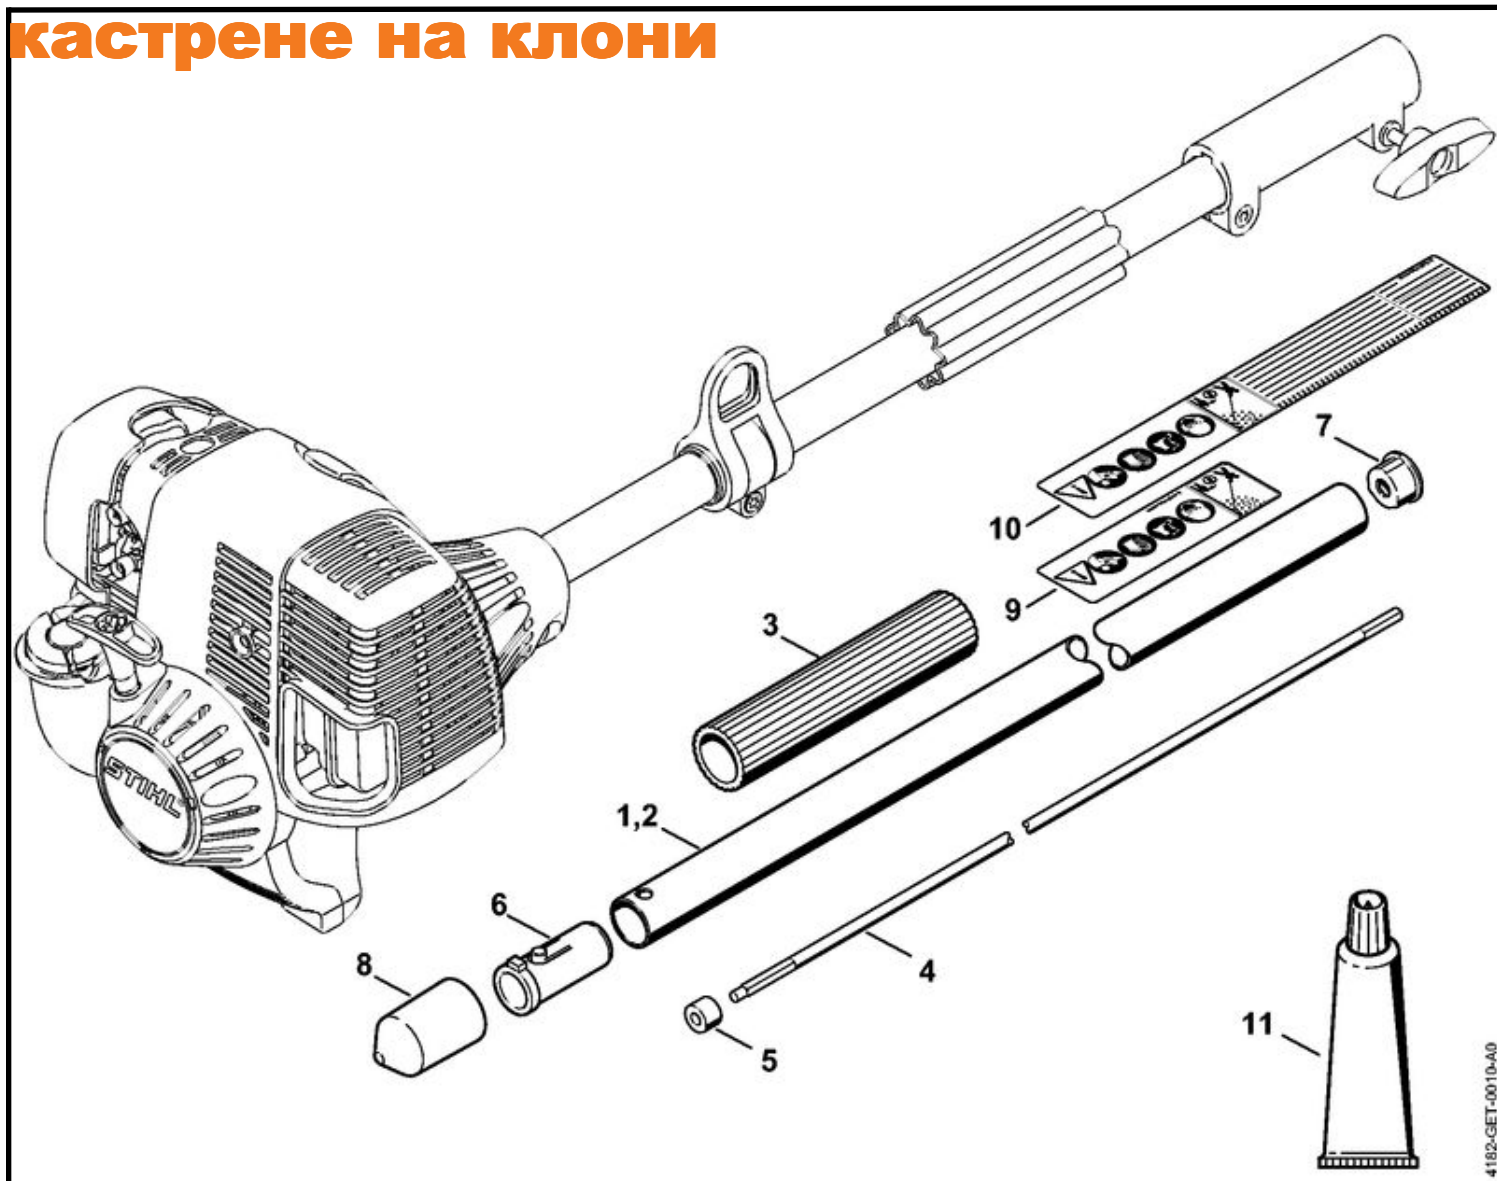

HT-KM Приставка за кастрене на клони

<nobr> Каталожен №</>	Наименование	Сума	Comment	Цена в BGN	Отстъпка	Включено в	От сериен момер:	До сериен номер	Техн. информация
1 41827107114	Тръба на предавателния вал, оборудвана	1							
2 41827107115	Тръба на предавателния вал, оборудвана САЩ	1							
3 42307912001	Маркуч за тръбна ръкохватка 270 mm	1							
4 41407103225	Задвижващ вал	1							
5 41407112500	Втулка	1							
6 41407917207	Втулка	1							
7 41377112101	Тапа	1							
8 41337172000	Капачка	2							
9 00009677319	Лепенка с предупредителни пиктограми	1							
10 00009677347	Лепенка с предупредителни пиктограми HT САЩ	1							

HT-KM Приставка за А Тръба на предавателния вал, оборудвана

с мастилене на клони

Позиция

<nobr>Каталожен №</>	Наименование	Сума	Comment	Цена в BGN	Отстъпка	Включено в	От сериен номер:	До сериен номер	Техн. информация
11 07811201110	универсална смазка 225 g				1 (B)				